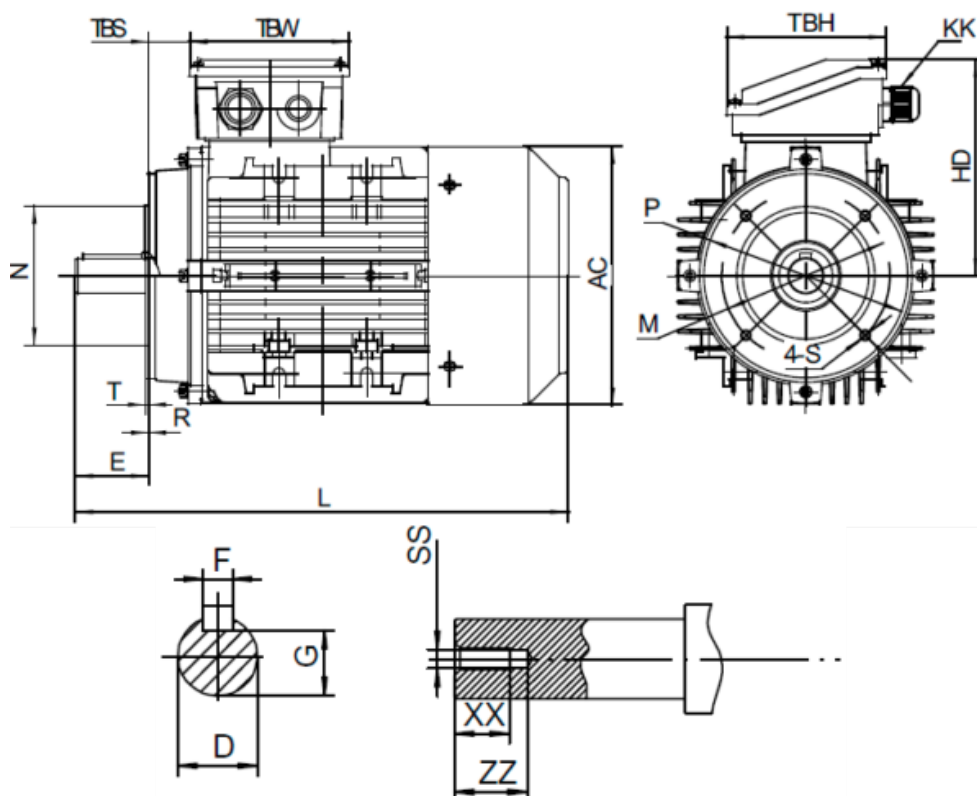

Varenummer: 25180150022540

Beskrivelse: Kleedrive T3A 160M2-2 15.0kw 2800 o/min UL/CSA  
3x400/690V 50 HZ IP55 B14 Eff=91,9%

## Mål

AA = 314	L = 616/660	TBH = 148
AC = Ø314	M = Ø215	TBS = 64
AD = 391	N = Ø180	TBW = 148
D = Ø42	P = Ø250	XX = 36
E = 110	R = 0	ZZ = 45
F = 12	S = M12	
G = 37	SS = M16	
HD = 231	T = 4	